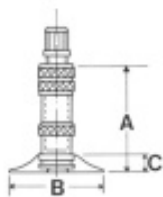

КАМЕРЫ

16X1.75 KENDA AV SCHRADER

AV Schrader

A (mm)	B (mm)	C (mm)	D (mm)	α°	β°
31.5	28.0	3.5	-	-	-

Технические характеристики

EAN: 126470

Товарный суб-сегмент: Камеры

Протектор: Gummiventil

Типоразмер: 16x1.75

Радиальная / диагональная: x

Диаметр, дюйм: 1.75

Рекомендованный обод: 0.1

TL / TT: Kenda

LI / SI: AV Schrader

Производитель:

Вес товара: кг

Описание

16X1.75 KENDA AV SCHRADER