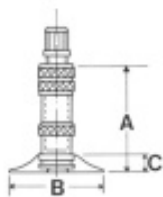

### 22X1 3/8 KENDA AV SCHRADER

AV Schrader

A (mm)	B (mm)	C (mm)	D (mm)	$\alpha^\circ$	$\beta^\circ$
31.5	28.0	3.5	-	-	-

Технические характеристики

EAN: 126975

Товарный суб-сегмент: Камеры

Протектор: Gummiventil

Типоразмер: 22x1 3/8

Радиальная / диагональная: x

Диаметр, дюйм: 1

Рекомендованный обод: 0.11

TL / TT: Kenda

LI / SI: AV Schrader

Производитель:

Вес товара: кг

Описание

22X1 3/8 KENDA AV SCHRADER