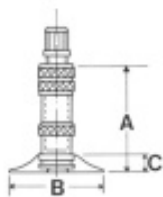

### 24X1 KENDA AV SCHRADER

**AV Schrader**

A (mm)	B (mm)	C (mm)	D (mm)	$\alpha^\circ$	$\beta^\circ$
31.5	28.0	3.5	-	-	-

Технические характеристики

EAN: 127095

Товарный суб-сегмент: Камеры

Протектор: Gummiventil

Типоразмер: 24x1

Радиальная / диагональная: x

Диаметр, дюйм: 1

Рекомендованный обод: 0.11

TL / TT: Kenda

LI / SI: AV Schrader

Производитель:

Вес товара: кг